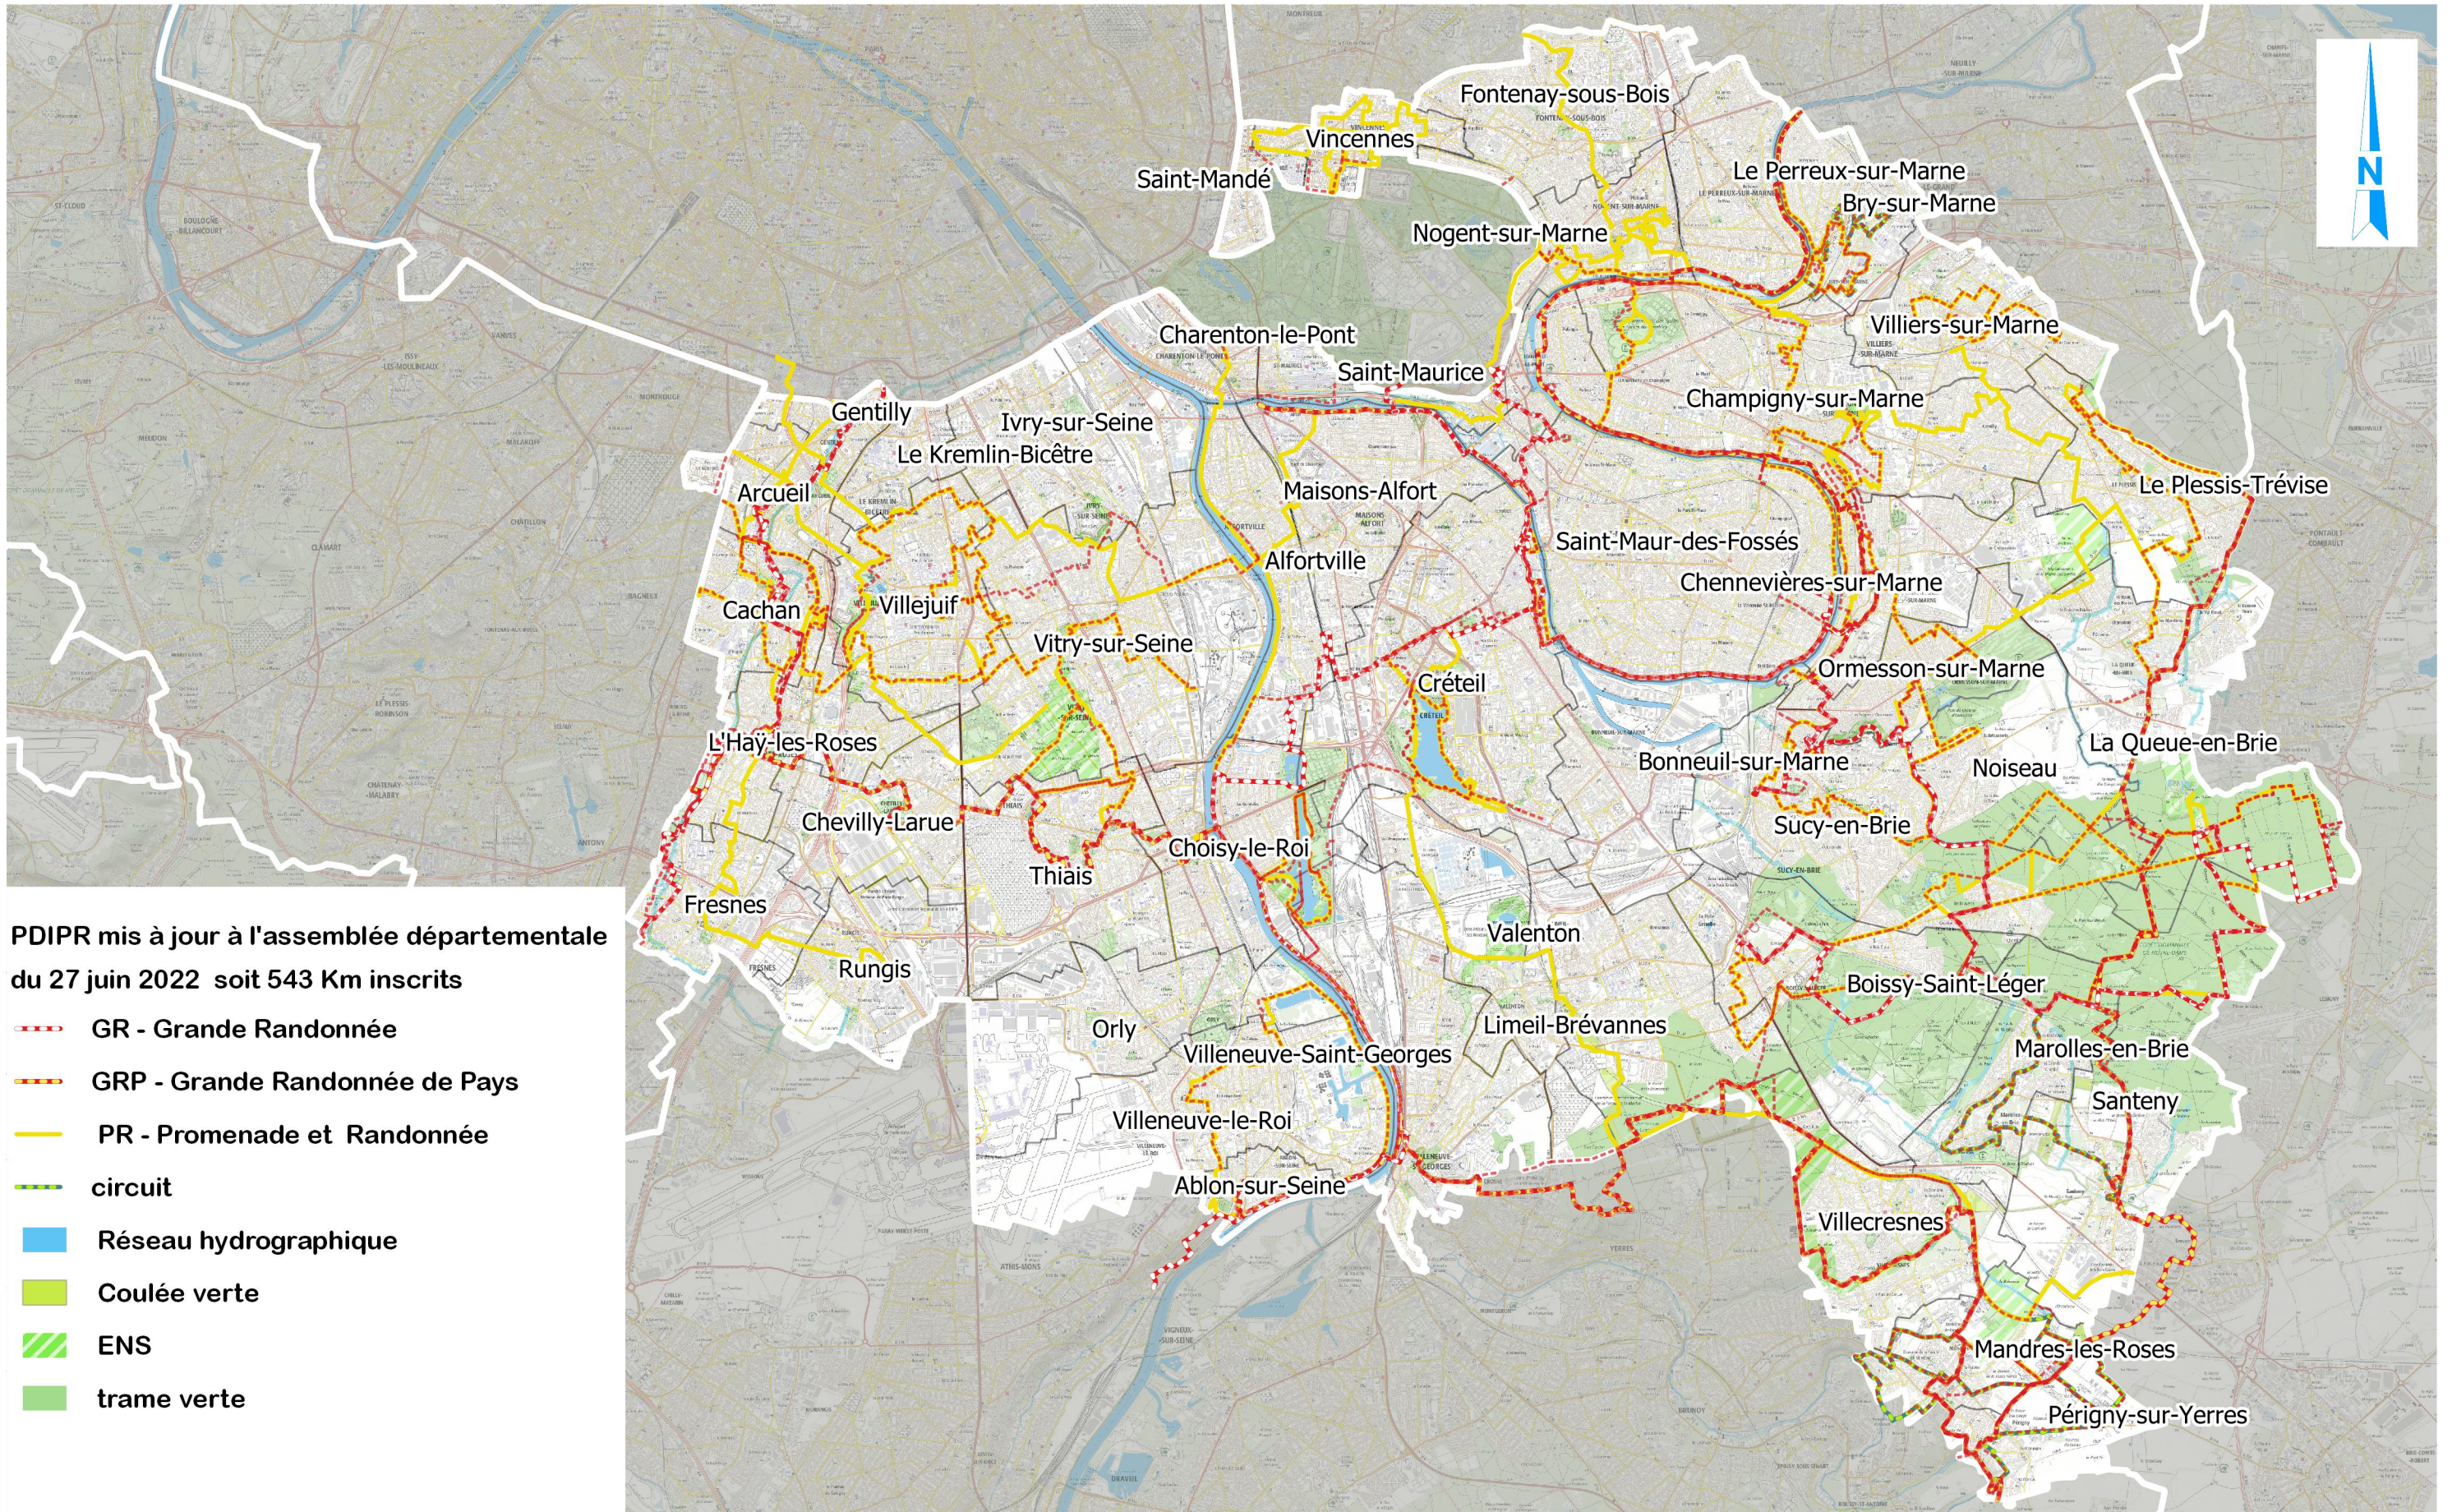

Plan Départemental des Itinéraires de Promenades et Randonnées du Val de Marne

PDIPR mis à jour à l'assemblée départementale du 27 juin 2022 soit 543 Km inscrits

-  GR - Grande Randonnée
-  GRP - Grande Randonnée de Pays
-  PR - Promenade et Randonnée
-  circuit
-  Réseau hydrographique
-  Coulée verte
-  ENS
-  trame verte