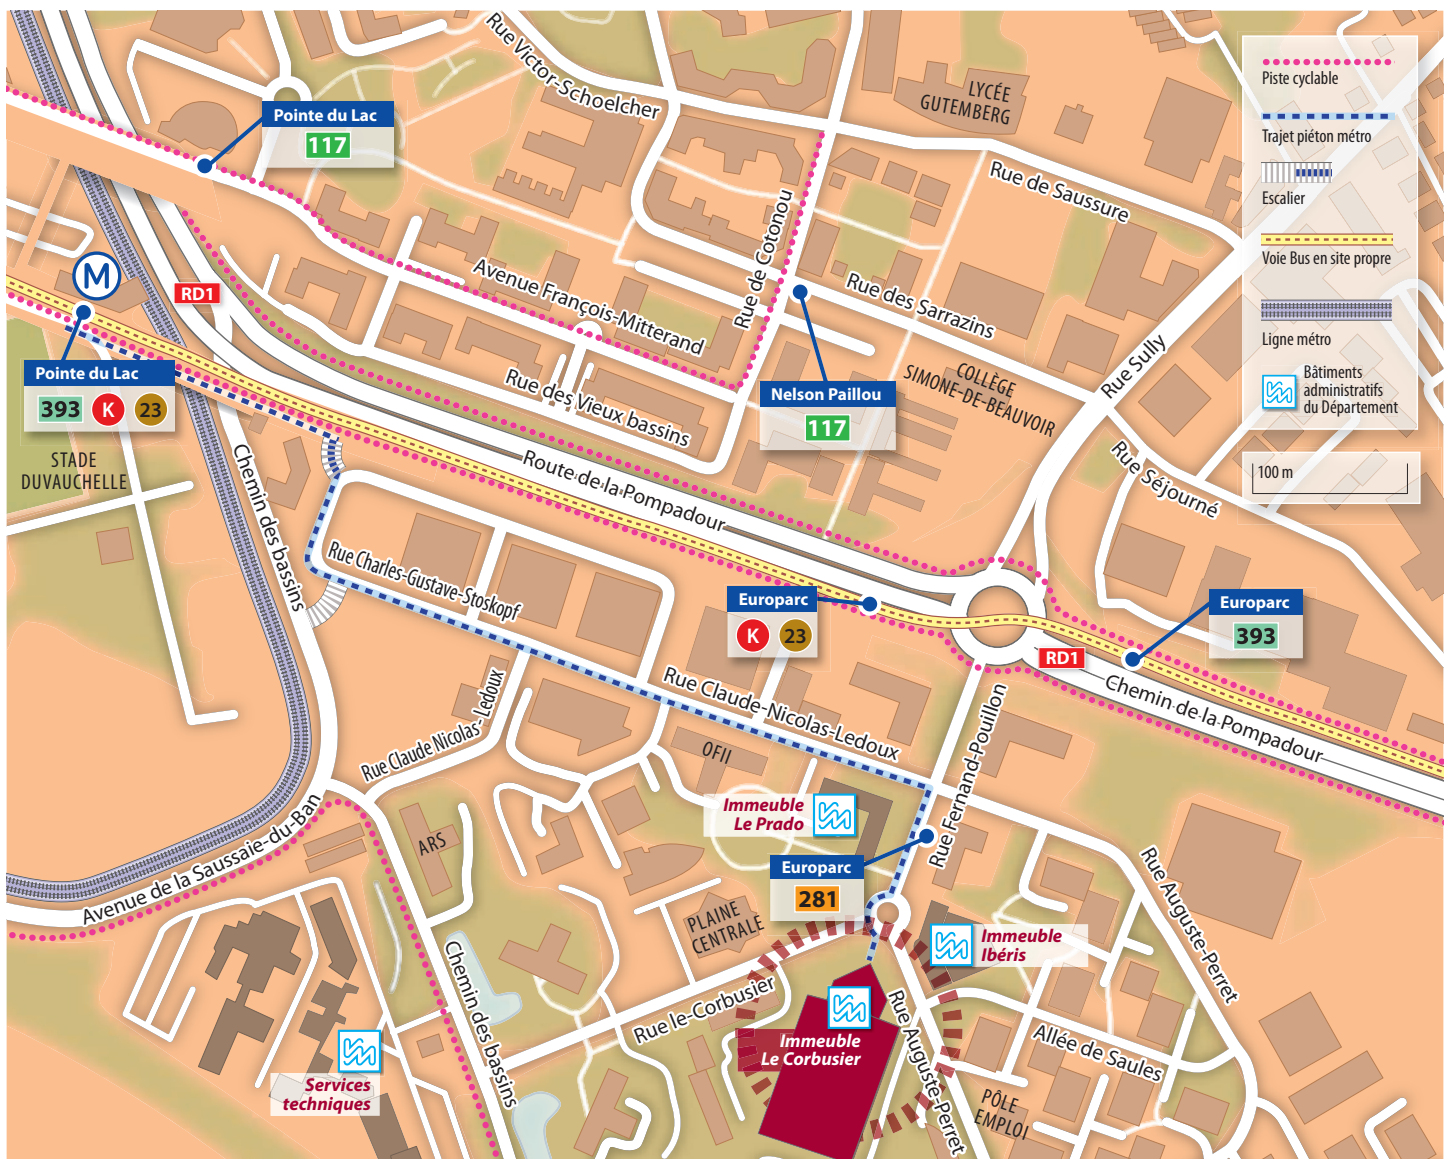

Patrice Hauser

Services départementaux présents sur ce bâtiment

- direction des Transports, de la Voirie et des Déplacements 1^{er} étage
- direction de l'Aménagement et du Développement territorial 2^e étage
- délégation générale à l'Emploi et à l'Insertion 3^e étage
- direction de l'Habitat 3^e étage
- direction du Développement économique et de l'Emploi 4^e étage

Conseil général du Val-de-Marne - service Communication interne - novembre 2013

Accès métro

8 Créteil-Pointe du Lac

sortie n°2
route de la Pompadour

Accès Bus

117 **281** **393** **K** **23**

Accès routier Zone Europarc

Voie express RD1 sortie Créteil-Europarc

RD19 sortie Europarc

A86 sortie n°23 Bonneuil

RN406 sortie Valenton