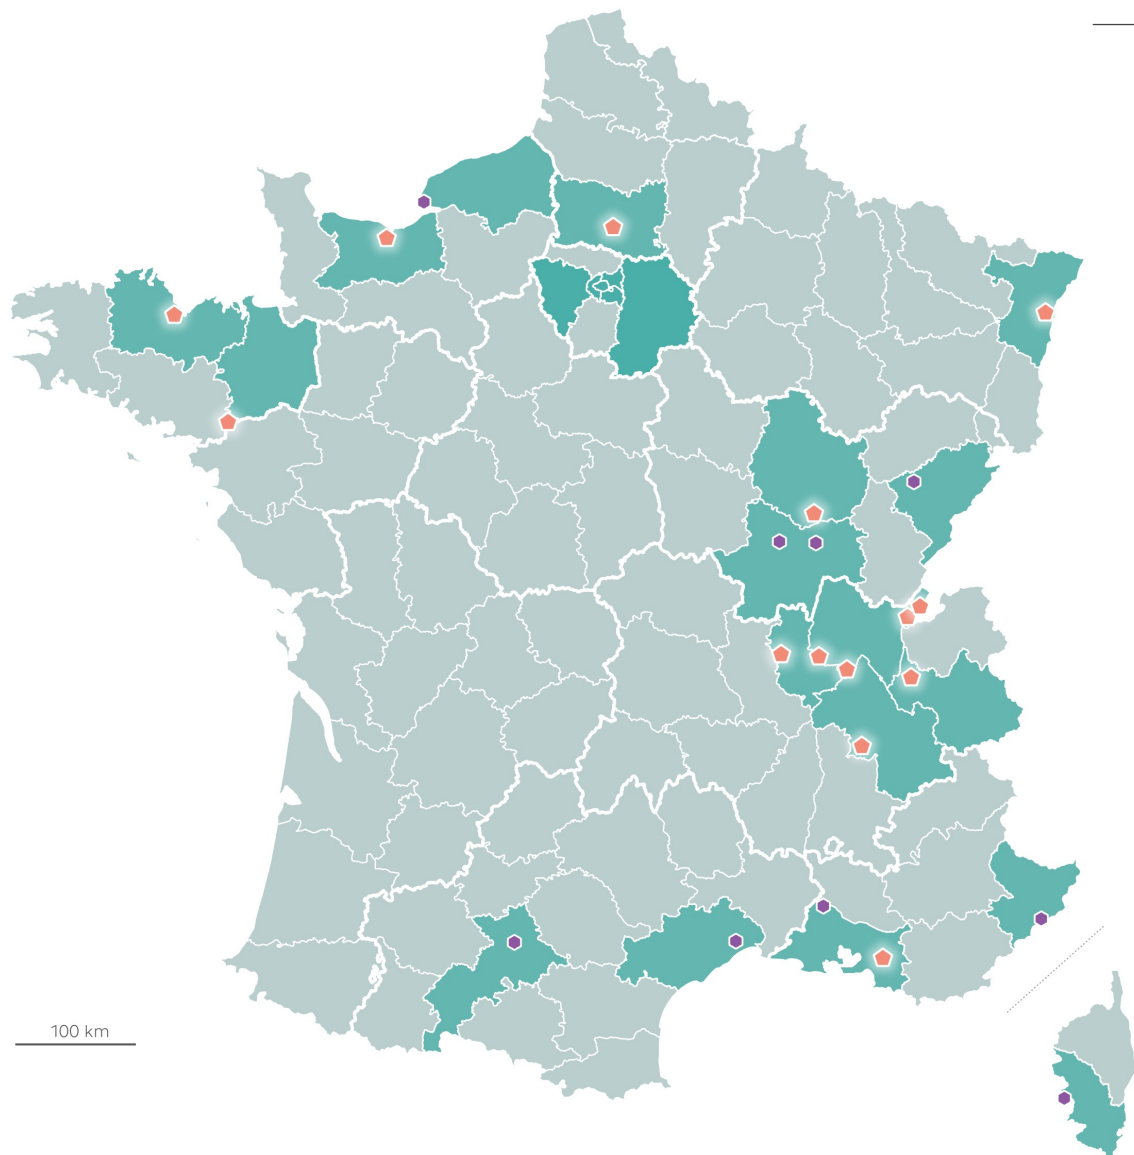

Nouvelle géographie prioritaire 2024

Zoom L'Île-de-France

- Département ayant une commune avec au moins un quartier sortant
- Commune avec au moins un quartier sortant de la géographie prioritaire
- Commune sortante de la géographie prioritaire

PADT- ANCT - version 13/12/2023