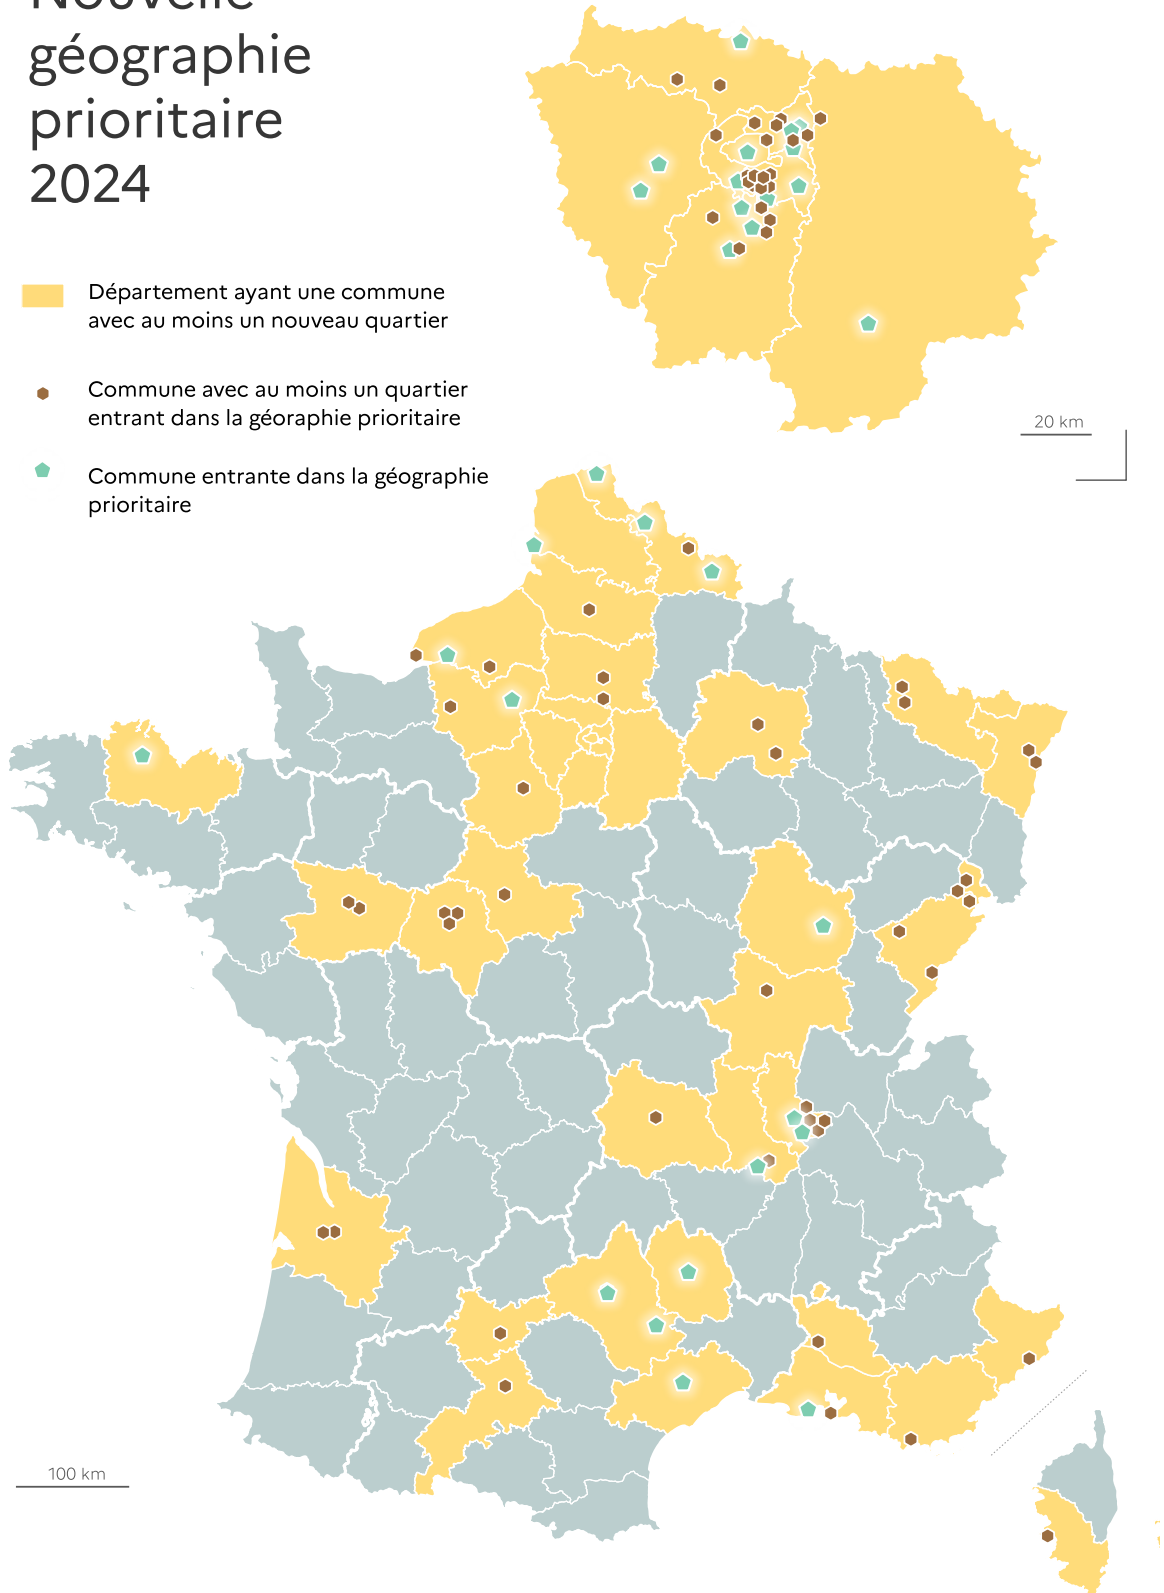

Actualisation de la géographie prioritaire de la politique de la ville en métropole

La loi du 21 février 2014 de programmation pour la ville et la cohésion urbaine définit, dans son article 5, les principes de détermination des Quartiers prioritaires de la ville (QPV). Les modalités étaient détaillées dans un décret du 3 juillet 2014 et les quartiers étaient définis par un décret du 30 décembre 2014. Pour la France métropolitaine, la géographie prioritaire actualisée entrera en vigueur au 01/01/2024 **par un nouveau décret (n° 2023-1314 du 28 décembre 2023)** :

CHIFFRES CLÉS

La nouvelle géographie prioritaire comportera en métropole 1 362 QPV, au lieu de 1 296 dans la géographie prioritaire initiale. Tous les départements seront désormais concernés avec la création d'un QPV à Mende (Lozère).

Pour comprendre les évolutions, quelques chiffres clés :

Nouvelle géographie prioritaire 2024

Zoom L'Île-de-France

- Commune ayant au moins un quartier prioritaire de la politique de la ville

PADT- ANCT - 12/12/2023

Nouvelle géographie prioritaire 2024

Zoom L'Île-de-France

-  Département ayant une commune avec au moins un nouveau quartier
-  Commune avec au moins un quartier entrant dans la géographie prioritaire
-  Commune entrante dans la géographie prioritaire