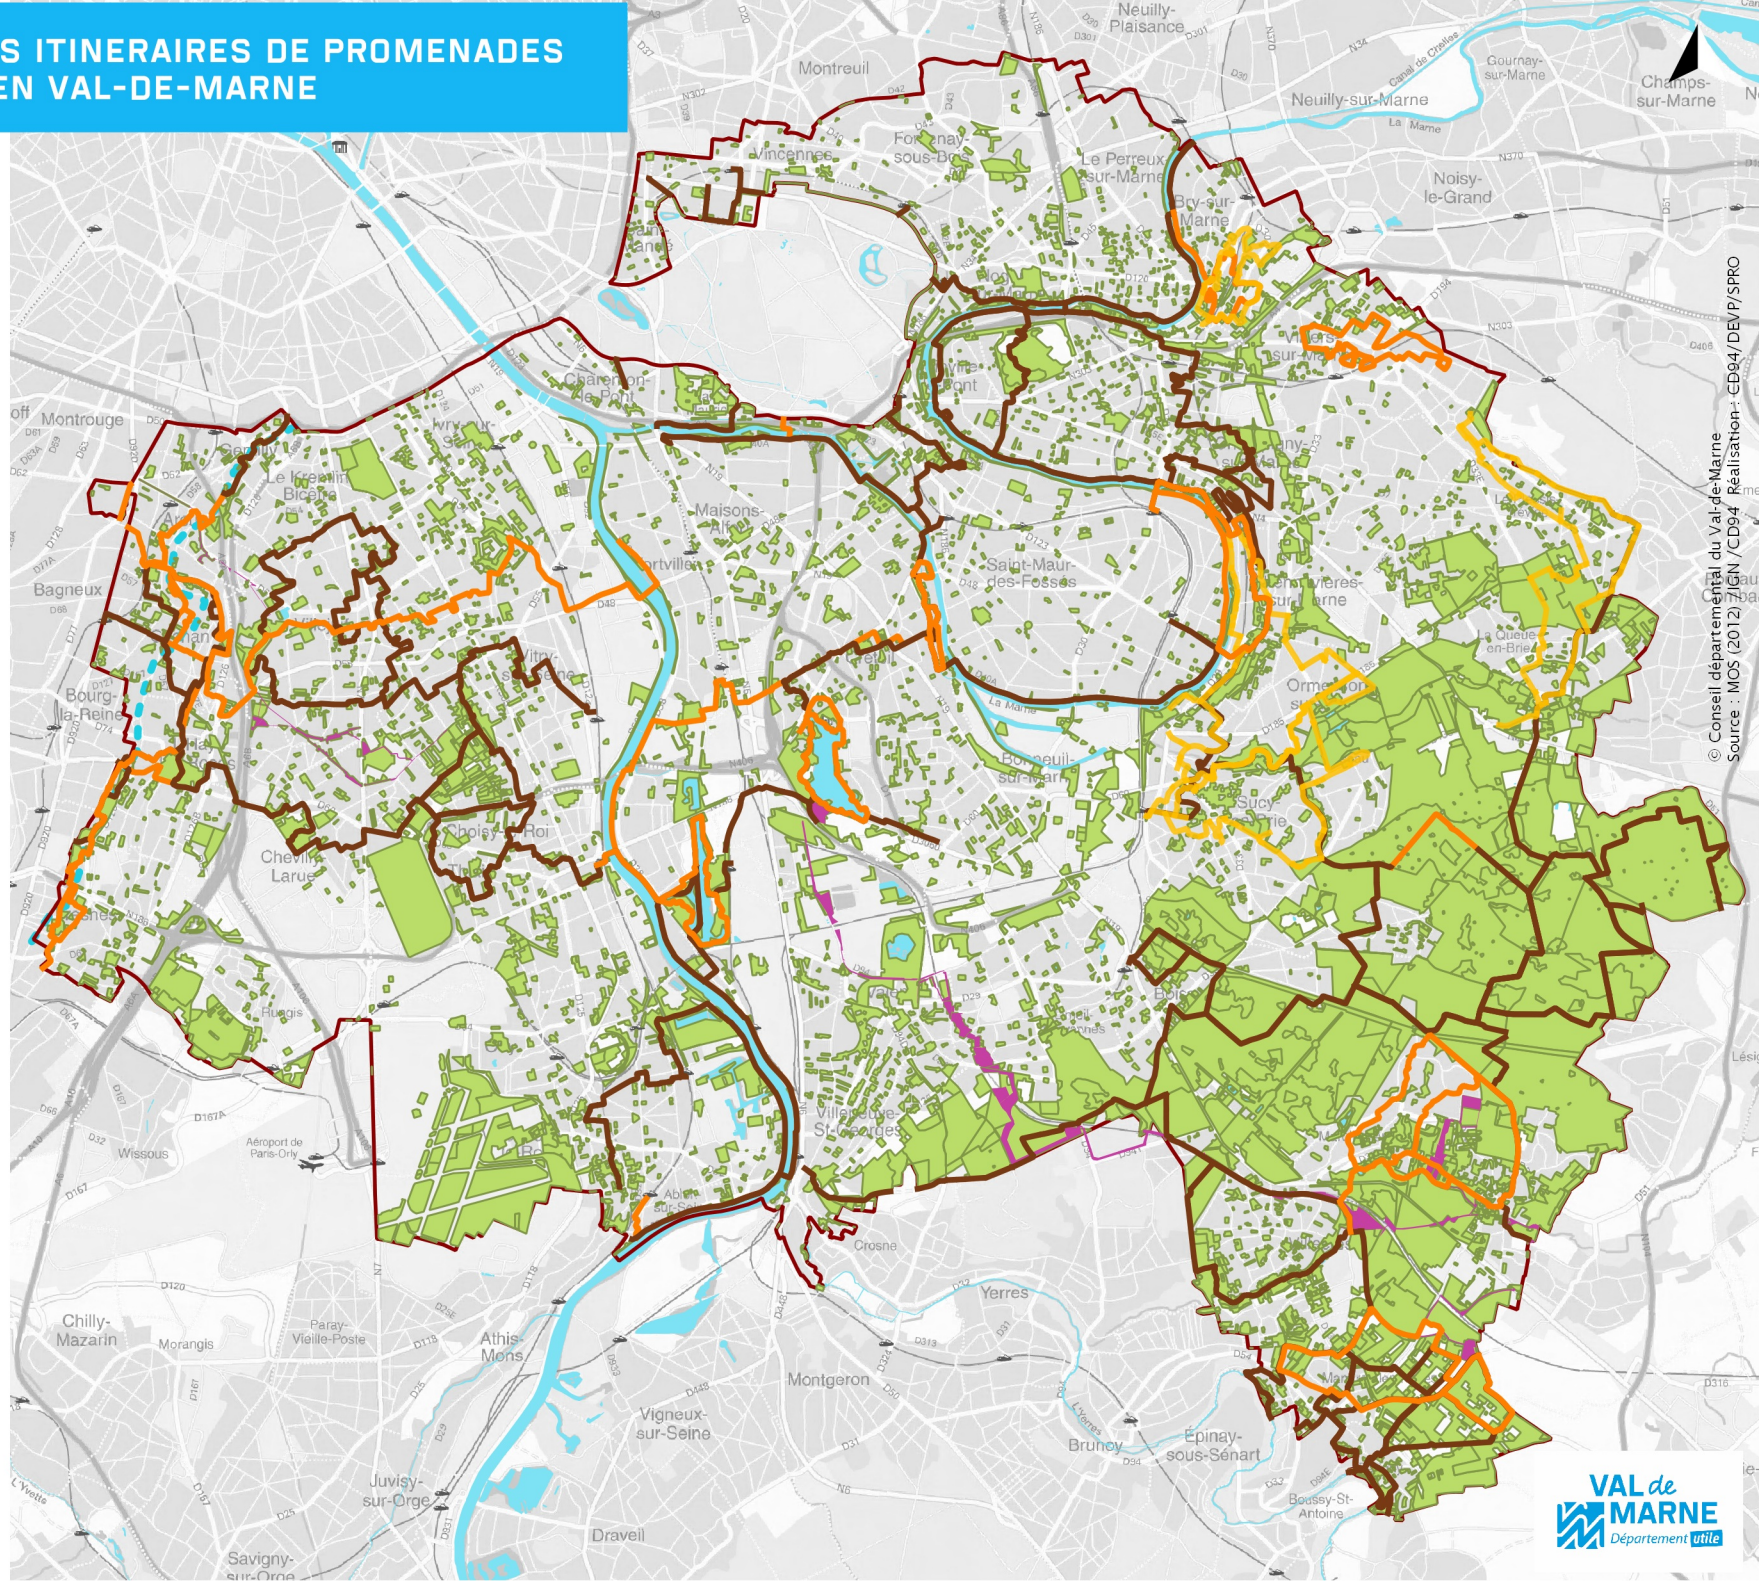

PLAN DÉPARTEMENTAL DES ITINERAIRES DE PROMENADES ET RANDONNÉES (PDIPR) EN VAL-DE-MARNE

Classement au PDIPR (nombre de km cumulés)

- 1999 : 293 km inscrits
- 2009 : 399 km inscrits
- 2017 : 473 km inscrits

Fond de carte : trame verte et bleue départementale simplifiée

- Eléments de trame verte et naturelle
- Coulées vertes
- Bièvre
- Réseau hydrographique

0 1 2 km