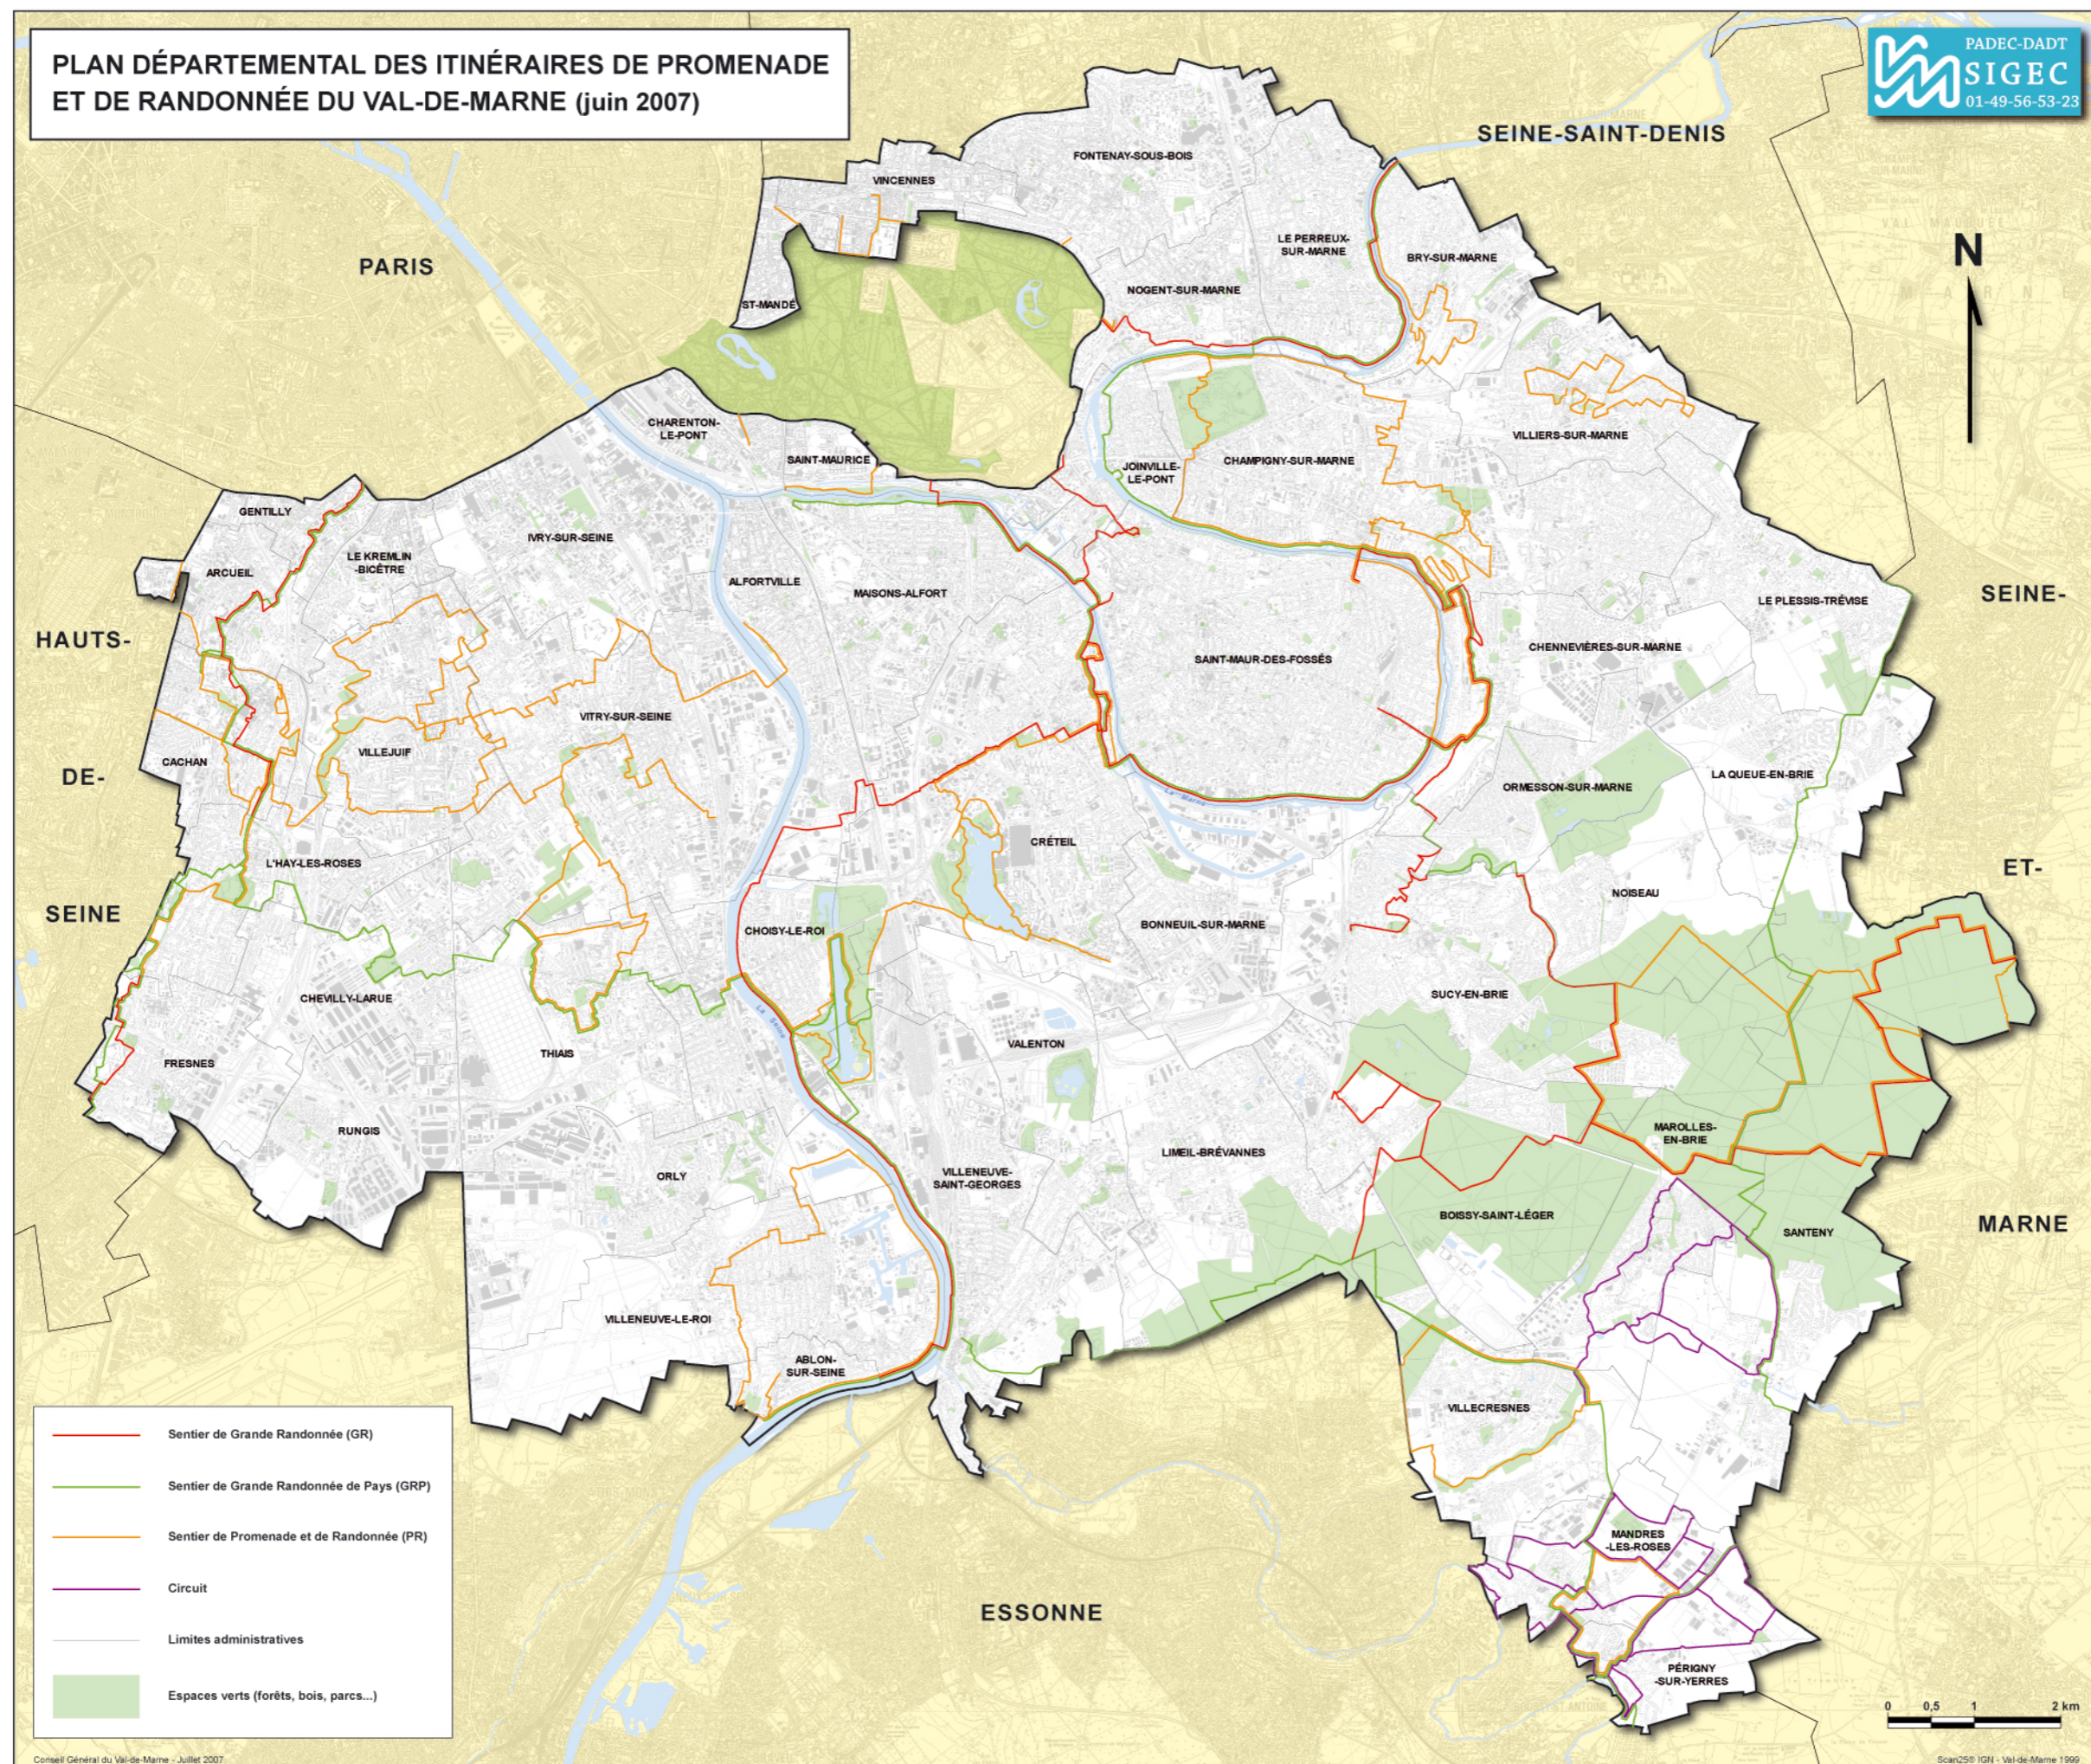

PLAN DÉPARTEMENTAL DES ITINÉRAIRES DE PROMENADE ET DE RANDONNÉE DU VAL-DE-MARNE (juin 2007)

- Sentier de Grande Randonnée (GR)
- Sentier de Grande Randonnée de Pays (GRP)
- Sentier de Promenade et de Randonnée (PR)
- Circuit
- Limites administratives
- Espaces verts (forêts, bois, parcs...)