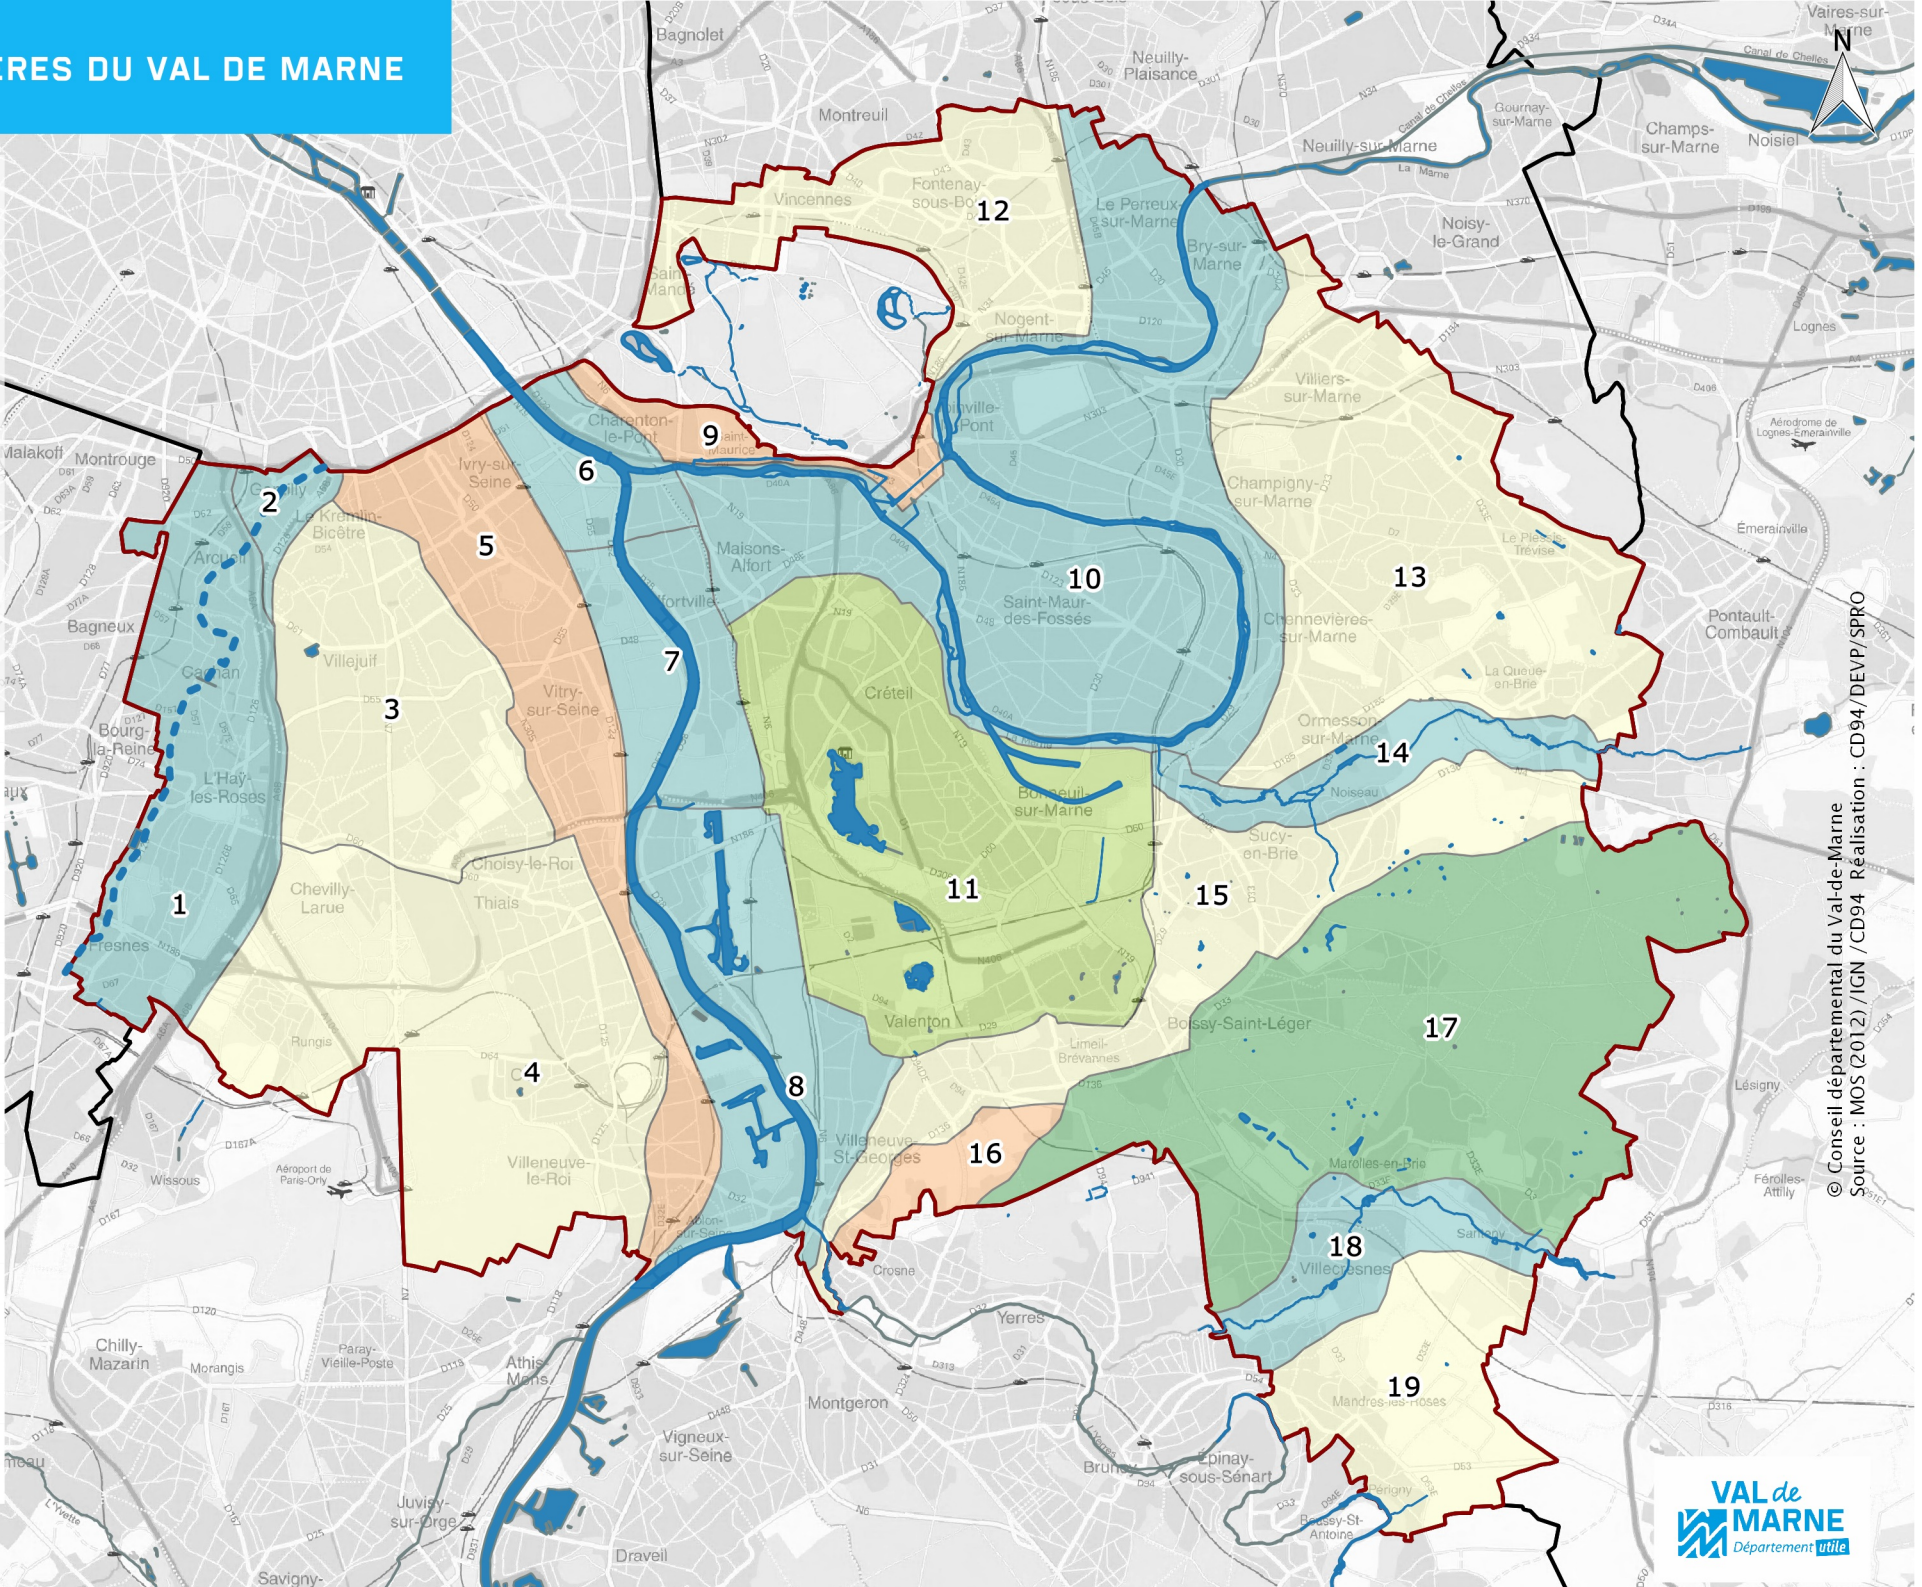

# ENTITÉS PAYSAGÈRES DU VAL DE MARNE

## ENTITES PAYSAGERES

- 1 Vallée de la Bièvre
- 2 Gentilly
- 3 Plateau de Villejuif
- 4 Orly, Rungis, Thiais
- 5 Coteau de la Seine
- 6 Confluence
- 7 Vallée de la Seine Nord
- 8 Vallée de la Seine Sud
- 9 Coteau de Gravelle
- 10 Boucles de la Marne
- 11 Plaine centrale
- 12 Plateau de Nogent
- 13 Plateau de Chennevières
- 14 Vallée du Morbras
- 15 Plateau de la Brie
- 16 Coteau de la Brie
- 17 Zone des forêts
- 18 Vallée du Réveillon
- 19 Villages du plateau