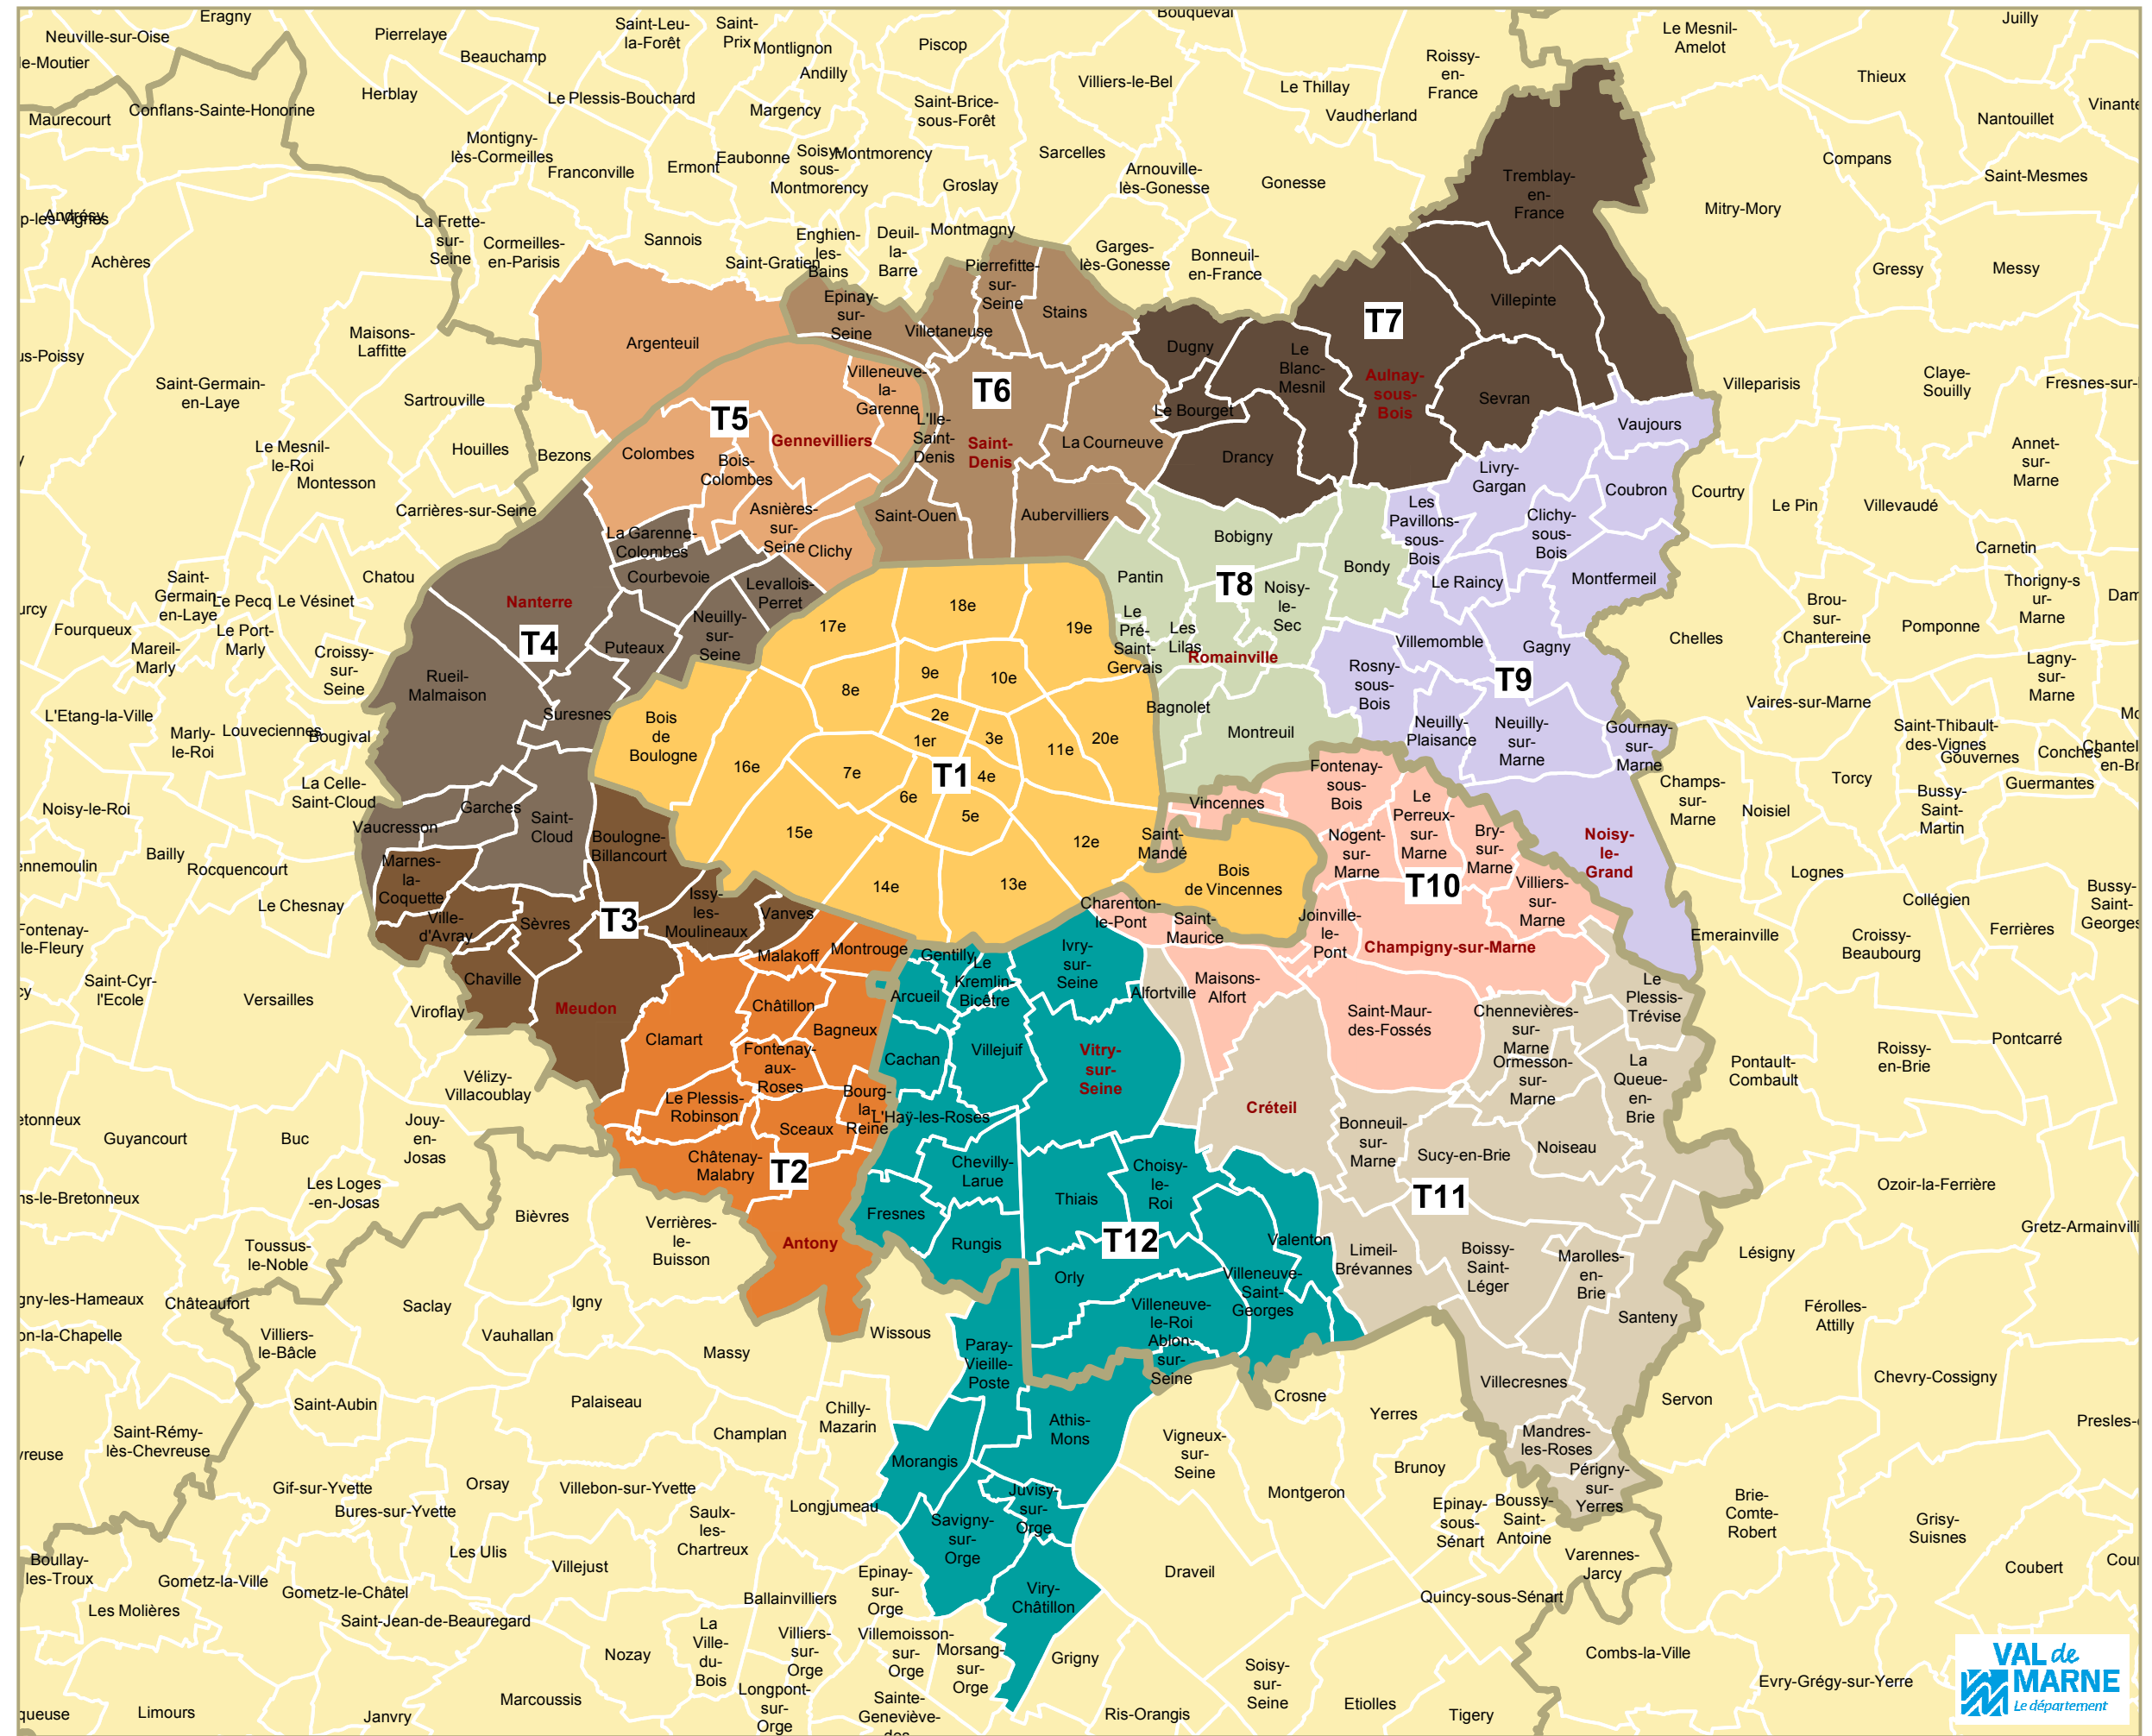

DEPARTEMENT DU VAL-DE-MARNE, METROPOLE DU GRAND PARIS ET ETABLISSEMENTS PUBLICS TERRITORIAUX

Département du Val-de-Marne

Limite de département

Limite de commune

Les Etablissements Publics Territoriaux et leurs Territoires

- Paris**
T1 20 arr. 2 265 886 hab.
- Sud Hauts-de-Seine**
T2 11 com. 394 997 hab.
- Grand Paris Seine Ouest**
T3 8 com. 314 621 hab.
- La Défense**
T4 11 com. 568 139 hab.
- Boucle Nord 92**
T5 7 com. 434 977 hab.
- Plaine Commune**
T6 9 com. 414 806 hab.
- Territoire des aéroports**
T7 8 com. 349 133 hab.
- Est Ensemble**
T8 9 com. 402 477 hab.
- Grand Paris Est**
T9 14 com. 385 323 hab.
- ACTEP**
T10 13 com. 505 372 hab.
- Plaine Centrale - Haut Val-de-Marne - Plateau Briard**
T11 16 com. 306 010 hab.
- Val-de-Bièvre - Seine Amont - Grand Orly**
T12 24 com. 677 874 hab.

N.B. : Sièges des EPT en rouge